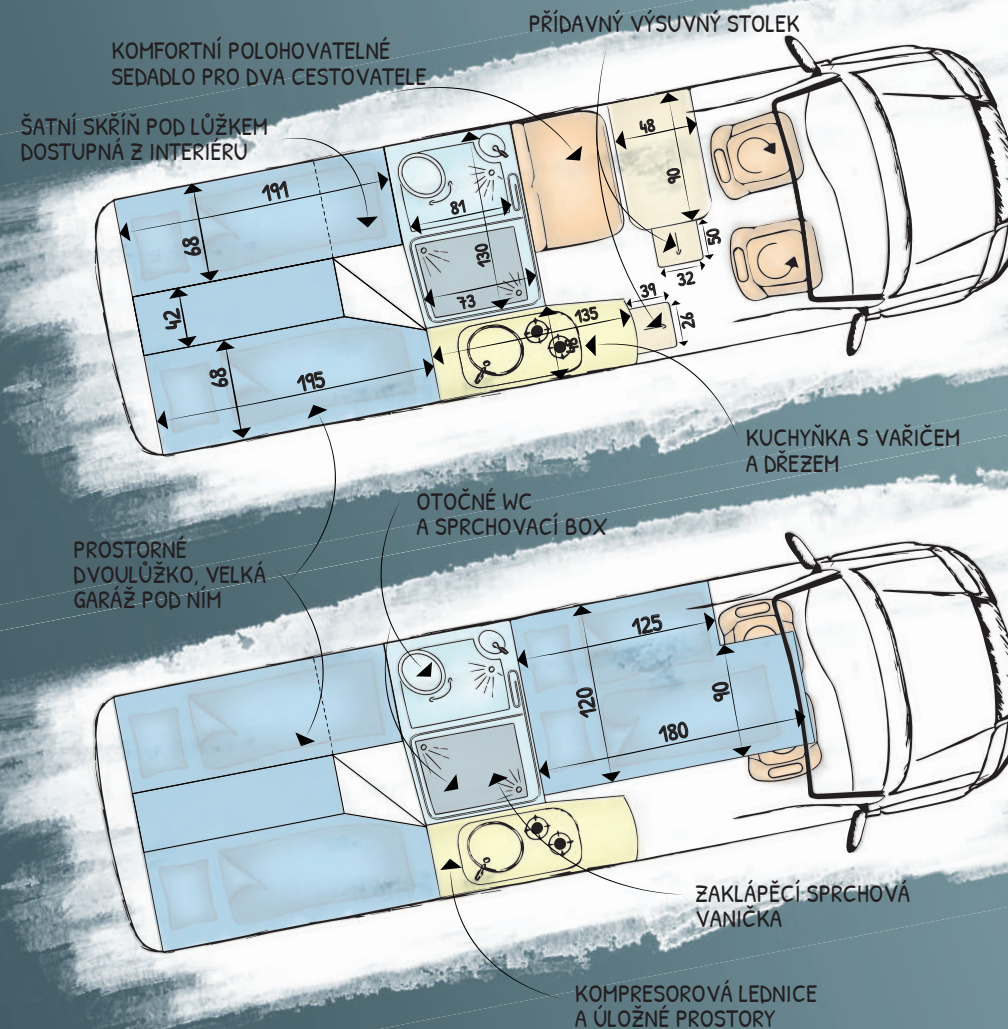

KRS

...vlastní cestou...

Cruiser Line /L4H3/

Technické údaje **KRS Cruiser Line**

/Fiat Ducato L4H3/

PODVOZEK - FIAT DUCATO L4H3

- délka 6 363 mm, šířka 2 050 mm, výška 2 880 mm
- celková hmotnost 3 500 kg
- užitečná hmotnost cca 600 kg
- palivová nádrž 70 litrů
- přední originální sedadla otočná (řidič, spolujezdec)
- II. řada sedadel FASP 503 Elegant, rozkládací

OBYTNÁ VESTAVBA

- 4 místa k sezení s bezpečnostními pásy
- 4 lůžka (2 dospělá, 2 dětská)
- podélná zadní lůžka 195(191)x68 cm
- přední lůžko rozkládací 180x120 cm
- koupelna 130x81 cm
- vanička 130x81 cm
- šatní skříň na ramínka 50(š)x70(h)x100(v) cm
- kuchyňka 135x48 cm
- stůl 90x48 cm
- přídatný stůl na kuchyňce 26x39 cm
- plynová schránka na 1x10 kg PB

SPOTŘEBIČE A ZAŘÍZENÍ

- elektroblok CBE 16A, LCD kontrolní panel
- palubní gelová baterie 85 Ah
- 3x zásuvka 12V
- 3x zásuvka 230V
- LED osvětlení
- chemická toaleta Thetford C200
- nádrž na čistou vodu 100 litrů
- nádrž na odpadní vodu 90 litrů
- topení Truma Combi 4 s integrovaným bojlerem
- dvouplotýnkový vaříč se dřezem
- kompresorová lednice Waeco CR 65