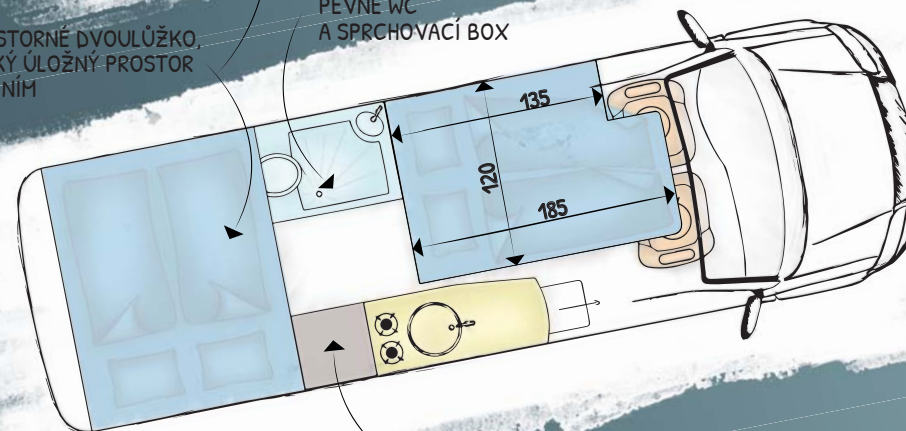

## SPOTŘEBIČE A ZAŘÍZENÍ

- elektroblok CBE 16A
- palubní gelová baterie 100Ah
- 3x zásuvka 12V
- 3x zásuvka 230V
- LED osvětlení
- chemická toaleta Thetford C402-C
- nádrž na čistou vodu 100 litrů
- nádrž na odpadní vodu 90 litrů
- topení Truma Combi 4 s integrovaným bojlerem
- kombinovaný dvojavařič se dřezem
- kompresorová lednice Waeco CRX 65

\* Mění se v závislosti na výbavě

KOMFORTNÍ POLOHOVATELNÉ  
SEDADLO PRO DVA CESTOVATELE

KUCHYŇKA S VAŘIČEM  
A DŘEZEM

PEVNÉ WC  
A SPRCHOVACÍ BOX

PROSTORNÉ DVOULŮŽKO,  
VELKÝ ÚLOŽNÝ PROSTOR  
POD NĚM

KOMPRESOROVÁ LEDNICE  
A ÚLOŽNÉ PROSTORY