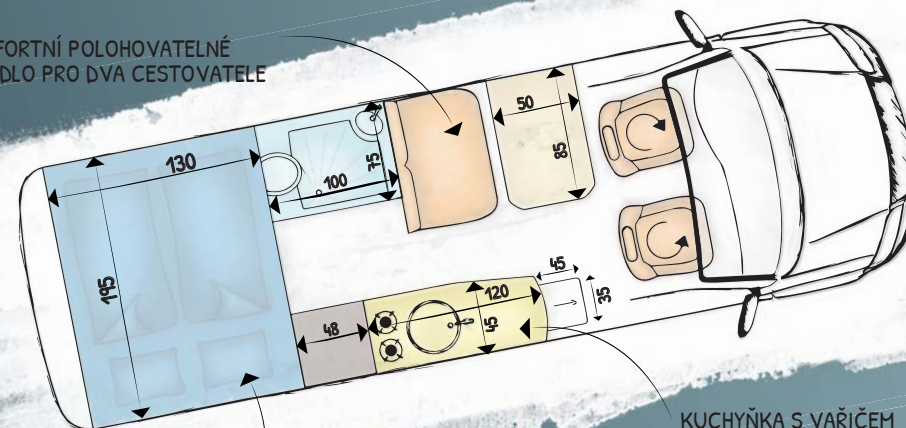

Technické údaje **KRS Active Line**

PODVOZEK - FIAT DUCATO L3H2

- → délka 5 990 mm, šířka 2 050 mm, výška 2 640 mm
- → celková hmotnost 3 300 kg / 3 500 kg
- → užitečná hmotnost cca 520 kg * / 690 kg *
- → palivová nádrž 70 litrů

OBYTNÁ VESTAVBA

- → 4 místa k sezení s bezpečnostními pásy
- → 4 lůžka (2 dospělá, 2 dětská)
- → zadní pevné lůžko 195x130 cm s lamelovým roštem
- → přední lůžko rozkládací 185 (135) x 120 cm
- → koupelna 100x75 cm
- → vanička 75x75 cm
- → kuchyňka 120x45 cm
- → skříň šíře 48 cm
- → stolek 85x50 cm
- → přídatný stolek na kuchyňce 45x35 cm
- → plynová schránka na 1x 10 kg PB
- → podstropní skříňky
- → úložný prostor pod lůžkem 107x125 cm
- → instalační skříňka 57x90 cm

SPOTŘEBIČE A ZAŘÍZENÍ

- → elektroblok CBE 16A
- → palubní gelová baterie 100Ah
- → 3x zásuvka 12V
- → 3x zásuvka 230V
- → LED osvětlení
- → chemická toaleta Thetford C402-C
- → nádrž na čistou vodu 100 litrů
- → nádrž na odpadní vodu 90 litrů
- → topení Truma Combi 4 s integrovaným bojlerem
- → kombinovaný dvojavařič se dřezem
- → kompresorová lednice Waeco CRX 65

* Mění se v závislosti na výbavě

KOMFORTNÍ POLOHOVATELNÉ
SEDADLO PRO DVA CESTOVATELE

KUCHYŇKA S VAŘIČEM
A DŘEZEM

PEVNÉ WC
A SPRCHOVACÍ BOX

PROSTORNÉ DVOULŮŽKO,
VELKÝ ÚLOŽNÝ PROSTOR
POD NĚM